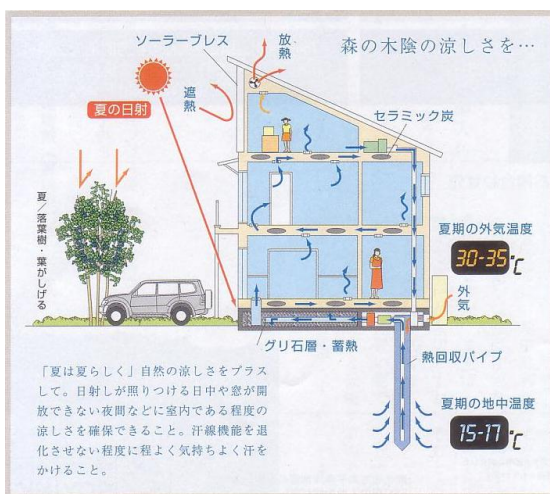

私たちの足元にある自然のエネルギー「地中熱」を利用し、基礎空調を行う24時間計画換気システムです。つまり、冷暖房のように急激に温度を調整するのではなく、換気をしながら建物全体の温度をゆるやかに調整し冷暖房の空調負荷を軽減します。地中熱を専用の熱交換パイプにより安価で効率よく利用することができます。システムの省エネ性や地球温暖化防止貢献度などが高く評価され、環境大臣賞をはじめ、グッドデザイン賞、エコプロダクツ賞を受賞。経済産業省の進める新日本様式100選にも選定されています。